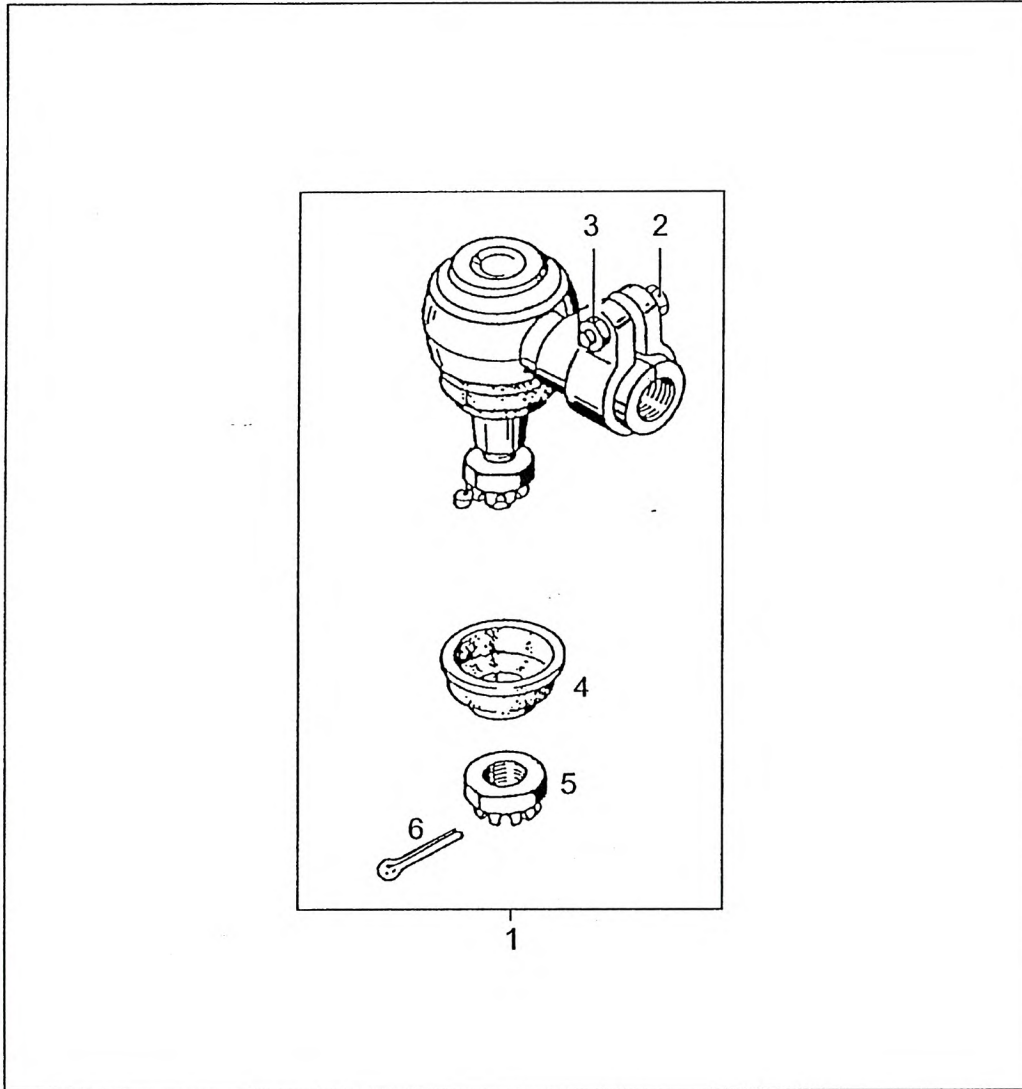

BALL JOINT
KUGELGELENK
JOINT A ROTULE

997-084-08185

Figure
Bild
Figure

8408185

1102-03

Item Pos. Réf	Part No. Teil-Nr. Pièce No	Designation Benennung Désignation	all alle tous	Qty/assy Stck/Variante Pièce/ensemble								Figure Bild Figure	
				A	B	C	D	E	F	G	H		
1	997-084-08185	BALL JOINT ASSY. KUGELGELENK KPL. JOINT A ROTULE CPL.	1										
2	997-071-22068	HEX BOLT M12X1,5X60 6KT.SCHRAUBE VIS HEXAGONALE	1										
3	997-084-08577	LOCK NUT M12X1,5 SICHERUNGSMUTTER ECROU A FREINAGE	1										
4	997-084-08406	BELLOWS FALTENBALG SOUFFLET	1										
5	997-041-55500	CASTLE NUT M30X1,5 KRONENMUTTER ECROU CRENELE	1										
6	997-009-55825	COTTER PIN 6,3X55 SPLINT GOUPILLE FENDUE	1										